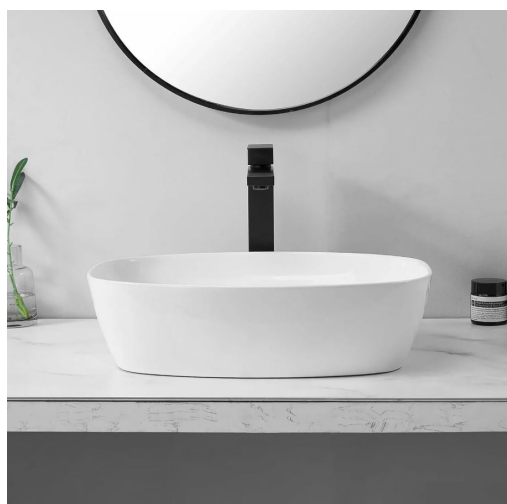

UMYWALKA FREJA WHITE - NABLATOWA

Kod produktu	REA-U6616
Kod EAN	5906366006357
Materiał	Ceramika sanitarna
Kolor	Biały
Rozmiar	490x370x135 mm
Otwór na baterię	Nie
Otwór przelewowy	Nie
Gwarancja	24 miesiące

Nowoczesna umywalka nablátowa Freja to idealne połączenie minimalistycznego designu i praktyczności. Wykonana z wysokiej jakości ceramiki sanitarnej, charakteryzuje się trwałością, odpornością na zarysowania i łatwością czyszczenia. Umywalka Freja to nie tylko estetyka, ale także funkcjonalność. Dedykowana do montażu na blacie, zapewnia komfort użytkowania i optymalne wykorzystanie przestrzeni. Standardowy otwór odpływowy pozwala na łatwą instalację z większością dostępnych syfonów i baterii.