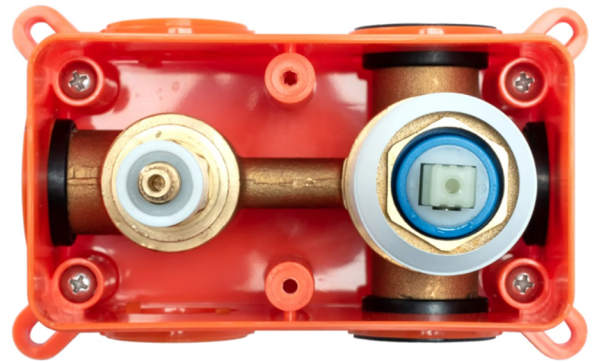

Rea

ZESTAW NATRYSKOWY PODTYNKOWY REA LUNGO ZŁOTY + BOX

Kod produktu	REA-P4110
Kod ean	5902557335077
Materiał	stal, warstwa wierzchnia - system PVD
Kolor	złoty
Gwarancja	24 miesiące
Montaż	ścienny podtynkowy
Podłączenie	1/2 cala
Dodatkowe informacje	System anti-calc, złącze kulow umożliwiające dowolne ustawienie deszczownicy
Głowica	ceramiczna z mieszaczem

Prezentujemy Państwu zestaw natryskowy podtynkowy z serii Lungo. Ze względu na uniwersalność i niesamowite walory estetyczne, zestaw jest doskonałym wyborem dla właścicieli każdej łazienki. Modny kształt elementów nad tynkowych został pokryty 4-krotną powłoką najwyższej jakości. Dzięki tej technice bateria jest chroniona przed korozją i odbarwieniami. W komplecie znajduje się ultra cienka 2mm okrągła deszczownica, bateria z elementami, wał ze słuchawką oraz zestawem punktowym. Zestaw jest idealny dla osób, które szukają nietuzinkowych rozwiązań i chcą stworzyć oryginalną i niepowtarzalną łazienkę swoich marzeń.